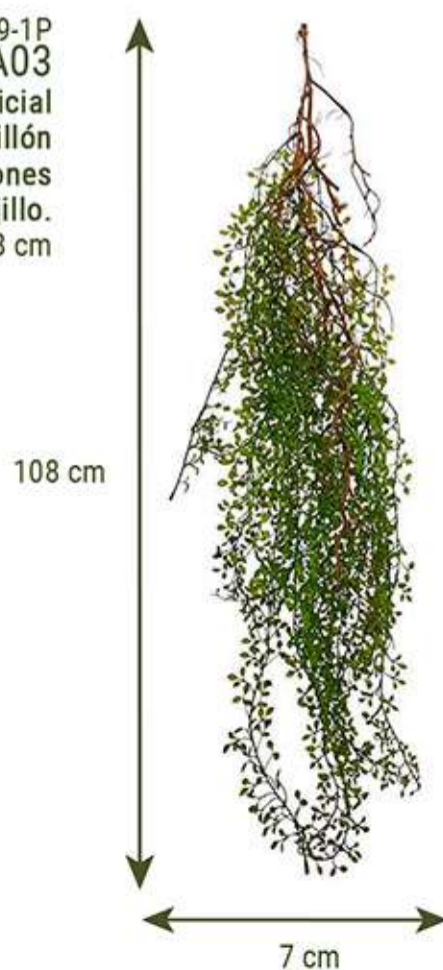

# PLANTAS ARTIFICIALES

AB9691-1P  
No. Eco. RA11  
Planta artificial  
rama helecho.  
ALTURA: 198 cm

AB9305-1P  
No. Eco. RA07  
Planta artificial  
rama sauce con ojillo.  
ALTURA: 88 cm

AB9650-1P  
No. Eco. RA09  
Planta artificial  
rama bambú con ojillo.  
ALTURA: 85 cm

AB9469-1P  
No. Eco. RA03  
Planta artificial  
rama millón  
de corazones  
con ojillo.  
ALTURA: 108 cm

959#-N  
**No. Eco. PA54**  
 Planta artificial  
 color verde pálido.  
 ALTURA:  
 44 cm

AB9639-1P  
**No. Eco. RA02**  
 Planta artificial  
 rama helecho  
 con ojillo.  
 ALTURA: 195 cm