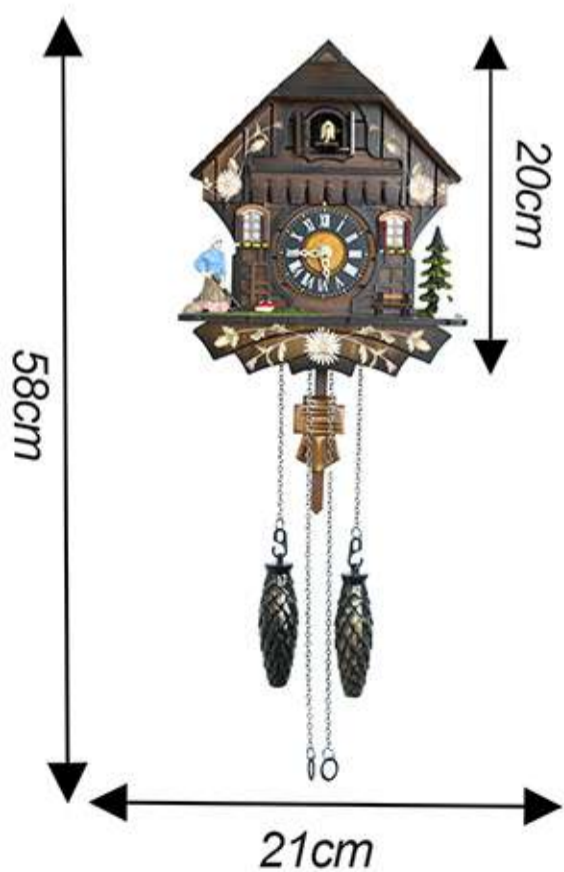

RELOJES CUCÚ

AP-60234C
No. Eco. **RE05**
Reloj de pared.
Cucú café oscuro
flores con mujer
y pino.
MEDIDAS:
24.5 x 13.5 x 21 cm