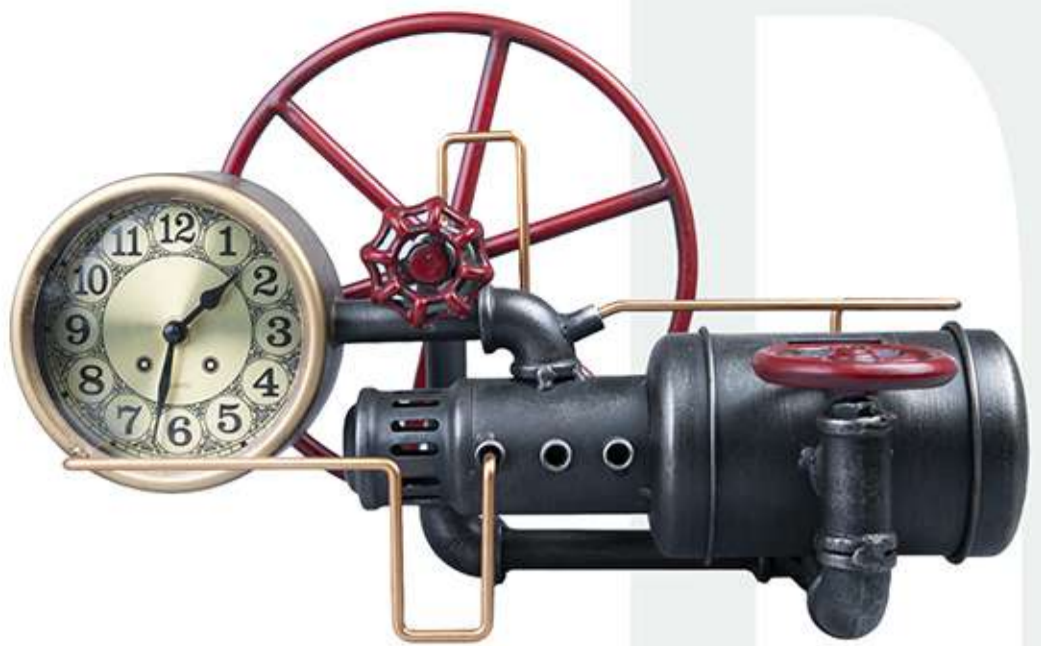

BLN225-2
No. Eco. DR07
Reloj de mesa,
caldera horizontal.
MEDIDAS:
26 x 40.5 cm