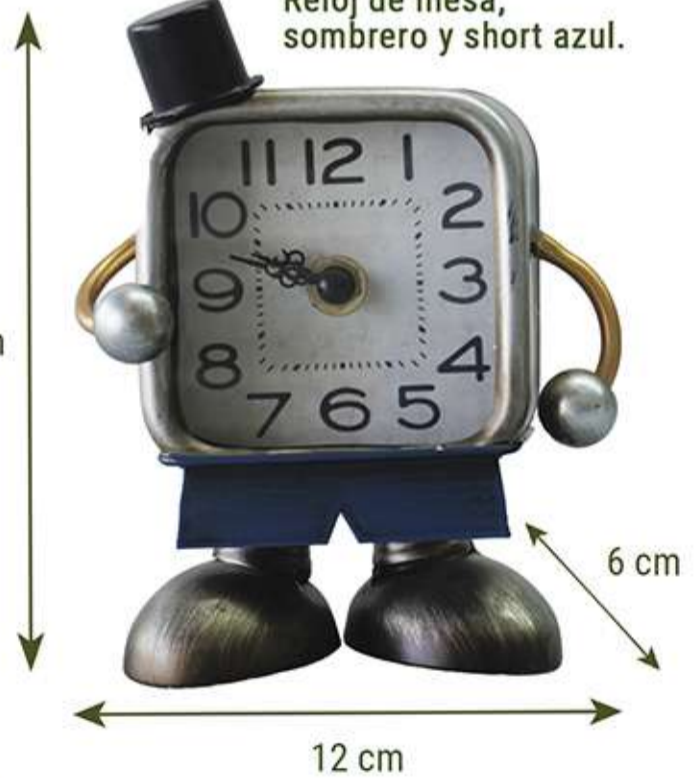

BLT028-2
No. Eco. DR46
Reloj de mesa,
sombbrero y short azul.