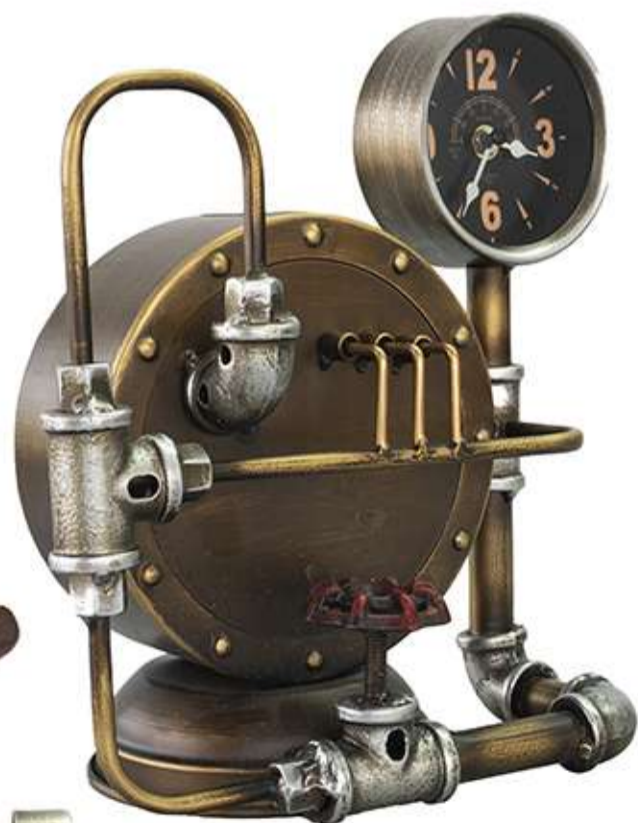

BLR014
No. Eco. DR25
Reloj de mesa alcancía
caldera café y plata.
MEDIDAS:
28 x 16 x 22 cm