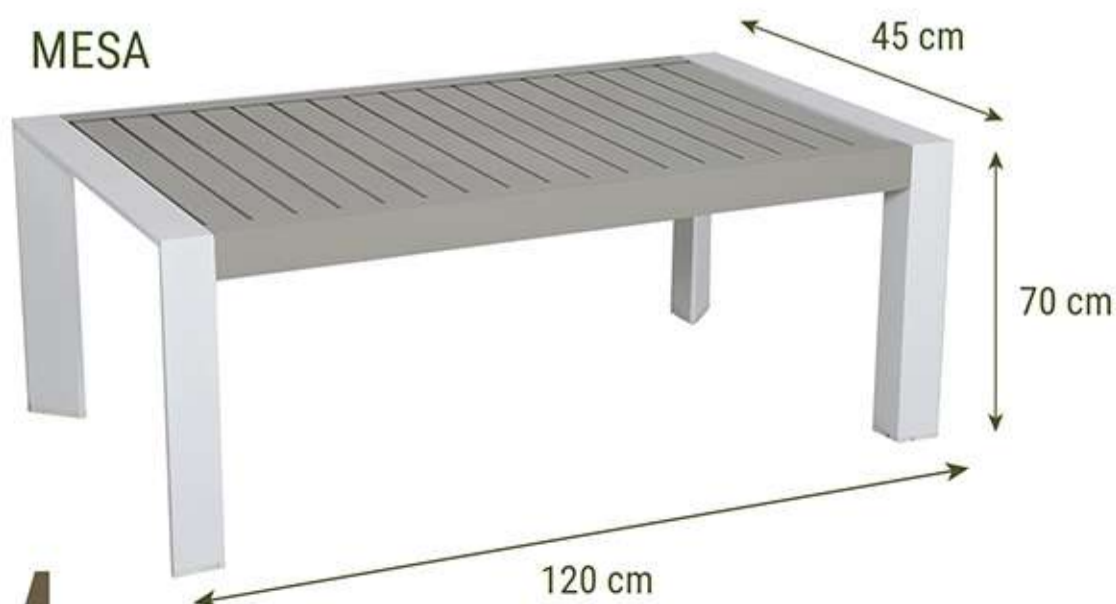

# MUEBLES EXTERIOR

RUNME4627-SET  
No. Eco. EM20  
Juego de sala con mesa de 4 piezas  
3 sofás y 1 mesa, gris y blanco.

SOFÁ

MESA

**MESA**  
RUNME4847-3-MES  
No. Eco. EM11  
Mesa de aluminio gris y café