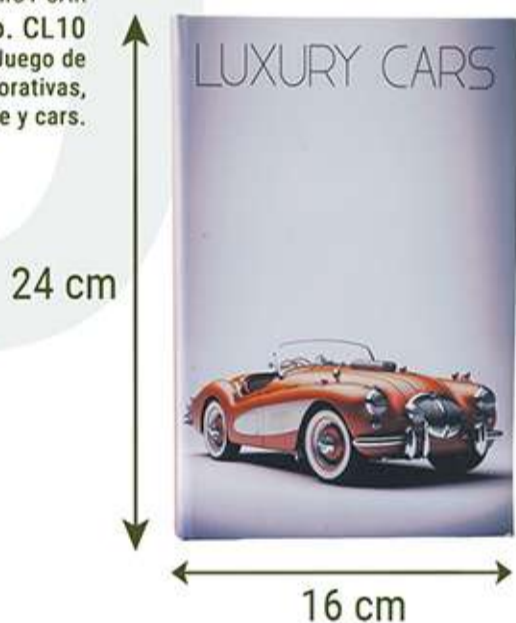

EX04F042-1  
No. Eco. FA16  
Figura de poliresina  
Astronauta pescando  
estrellas.  
ALTURA: 17 cm

17 cm

11.5 cm

# MORE THAN WORDS

# CAJAS LIBRO

RUNCL LEO-RHI  
 No. Eco. CL04  
 Juego de 2 cajas decorativas,  
 libro leopardo y rhino.  
 MEDIDAS:  
 Grande 30 x 21 cm  
 Chica 24 x 16 cm

RUNCL MOT-CAR  
 No. Eco. CL10  
 Juego de  
 2 cajas decorativas,  
 libro motorcycle y cars.