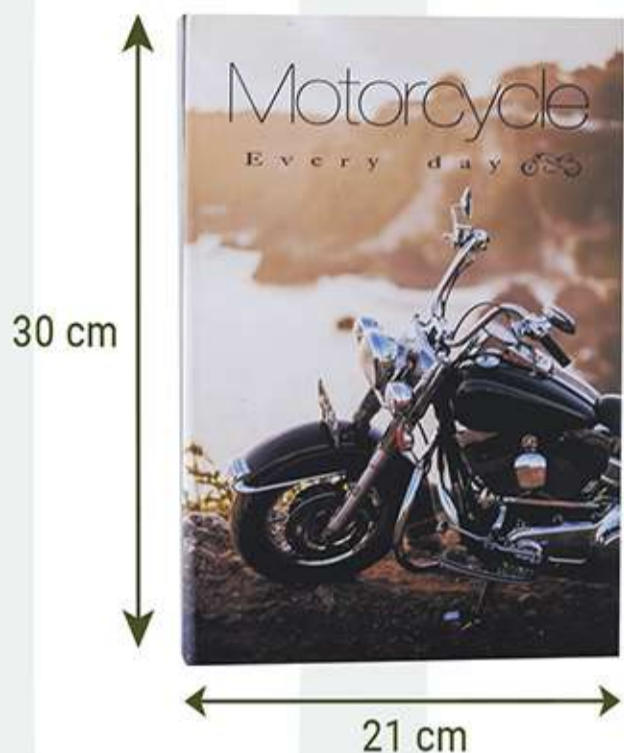

CAJAS LIBRO

RUNCL LEO-RHI
No. Eco. CL04
Juego de 2 cajas decorativas,
libro leopardo y rhino.
MEDIDAS:
Grande 30 x 21 cm
Chica 24 x 16 cm