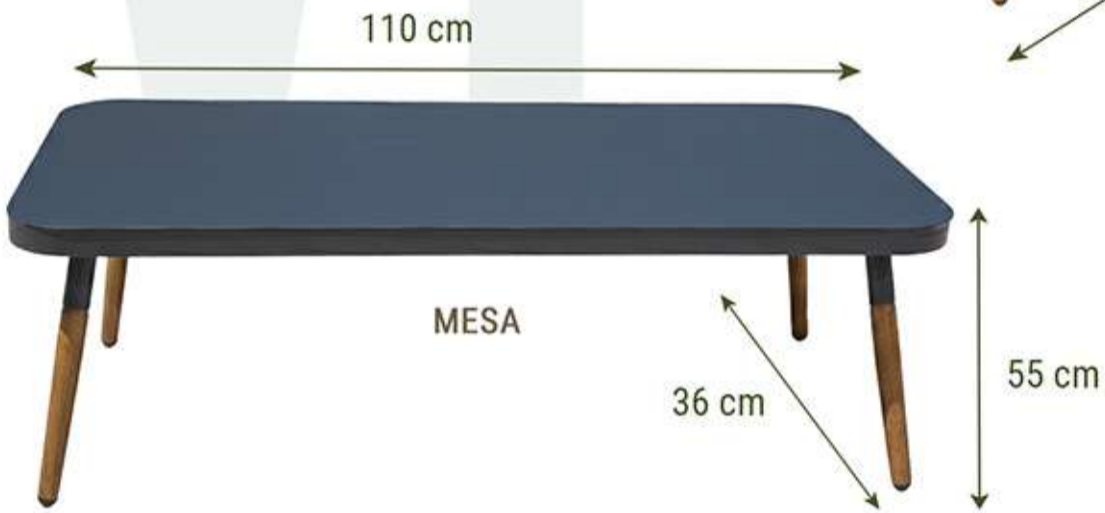

**SILLAS**  
RUNME4847-3-SET-SILL  
No. Eco. EM10  
Juego de 6 sillas,  
gris y café

RUNME4846-2-SET  
**No. Eco. EM17**  
 Juego de 2 sofás, 1 esquinero  
 y una mesa gris oscuro.

SILLONES

RUNME4846-SET  
No. Eco. EM09  
Juego de sala con mesa de 4 piezas  
2 sillones, 1 sofá y 1 mesa gris y café.