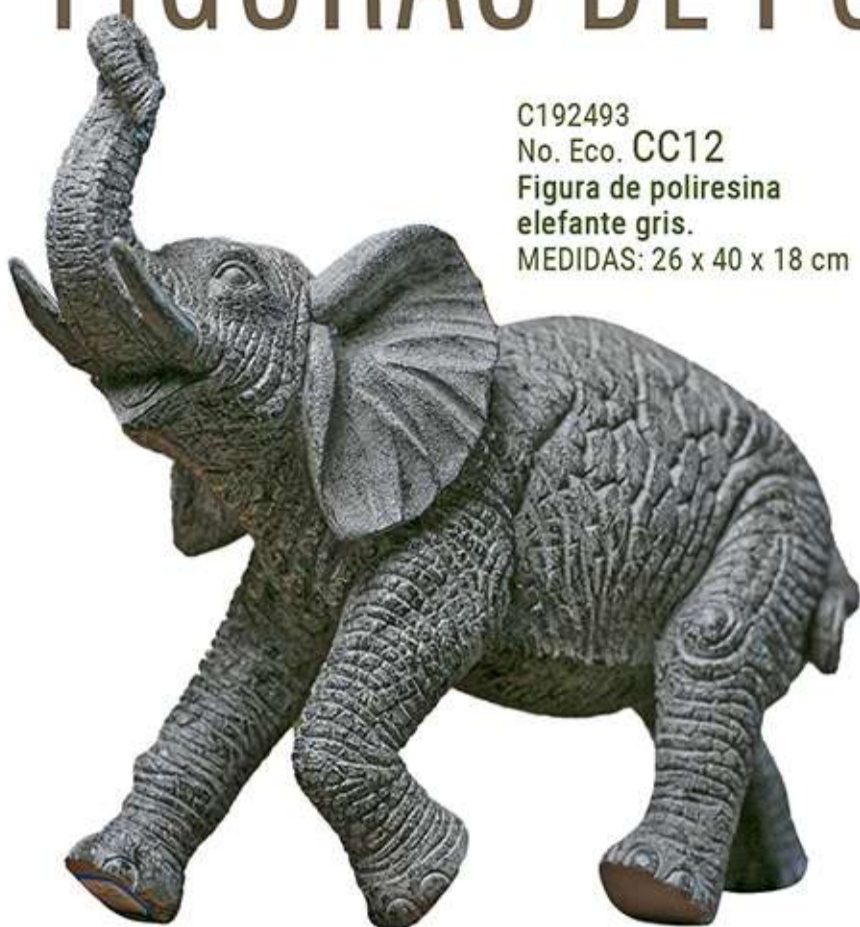

FIGURAS DE POLIRESINA

C192493
No. Eco. CC12
Figura de poliresina
elefante gris.
MEDIDAS: 26 x 40 x 18 cm